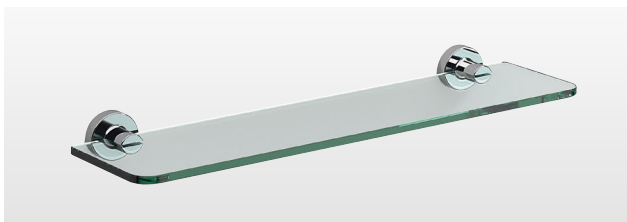

**Hook**  
118090 Chrome **£27**  
Ø25 D34mm

**Robe Hook**  
116881 Chrome **£37**  
Ø35 D45mm

**Towel Ring**  
116911 Chrome **£60**  
W190 H210 D41mm

**Open Towel Ring**  
116928 Chrome **£70**  
W228 H110 D41mm

**Double Hook**  
116898 Chrome **£54**  
W110 H30 D40mm

**Triple Hook**  
116904 Chrome **£74**  
W165 H30 D40mm

**Towel Rail 33cm** 116799 Chr **£70** **Towel Rail 51cm** 116805 Chr **£80** **Towel Rail 66cm** 116812 Chr **£90** **Towel Rail 79cm** 116829 Chr **£106**