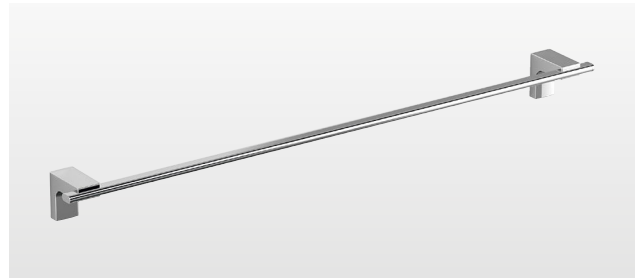

**Hook**  
113866 Chrome **£44**  
W27 H50 D53mm

**WC Brush Set**  
185979 Chrome **£115**  
W85 H410 D95mm - Frosted glass

**Open Toilet Roll Holder**  
114191 Chrome **£77**  
W154 H55 D74mm

**Toilet Roll Holder with Flap**  
114160 Chrome **£122**  
W156 H75 D77mm

**Towel Ring**  
113897 Chrome **£75**  
W208 H50 D60mm

**Double Open Toilet Roll Holder**  
114375 Chrome **£79**  
W280 H50 D60mm

**Towel Rail 36cm**  
113477 Chrome **£102**  
W360 H50 D60mm

**Towel Rail 51cm**  
113507 Chrome **£112**  
W515 H50 D60mm