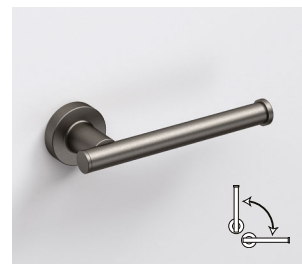

**Hook**  
186204 Gunmetal **£39**  
Ø25 D34mm

**Metal Toilet Brush**  
181865 Gunmetal **£265**  
W87 H417 D95mm  
Includes wall bracket

**Towel Ring**  
188048 Gunmetal **£98**  
W190 H210 D41mm

**Toilet Roll Holder with Flap**  
194919 Gunmetal **£120**  
W136 H114 D62mm