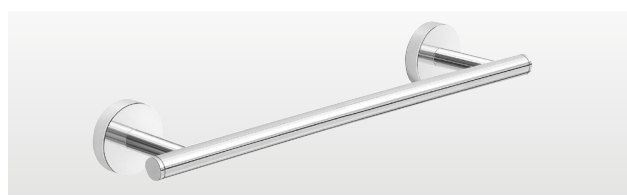

**Double Hook**  
2326-13 Chrome **£29**  
2326-14 Matt Black **£33**  
W70 H50 D46mm

**Open Toilet Roll Holder**  
2324-13 Chrome **£35**  
2324-14 Matt Black **£40**  
W170 H50 D76mm

**Toilet Roll Holder with Flap**  
2325-13 Chrome **£44**  
2325-14 Matt Black **£50**  
W135 H136 D52mm

**Toilet Brush Wall Mounted**  
2333/03-13 Chrome **£69**  
2333/03-14 Matt Black **£77**  
W85 H366 D120mm - Frosted glass

**Towel Ring**  
2370-13 Chrome **£42**  
2370-14 Matt Black **£47**  
W205 H167 D42mm

**Double Swing Towel Rail**  
2323-13 Chrome **£57**  
2323-14 Matt Black **£65**  
W50 H60 D360mm

Glue option not suitable

**Glass Shelf 60cm**  
2319/60-13 Chrome **£65**  
W600 H50 D135mm

Semi-frosted glass/6mm  
Glue option not suitable