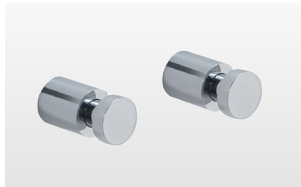

**S6 Robe Hook**  
122035 Chrome **£36**  
166435 Matt Black **£39**   
W26 H70 D25mm

**Tecno Project Triple Hook**  
116904 Chrome **£74**   
W165 H30 D40mm

**Canarie Hook**  
A227-13 Chrome **£26**   
Ø18 D35mm

**Pin Hooks Short x2**  
2227-13 Chrome **£29**   
Ø16 D30

**Pin Hooks Long x2**  
2229-13 Chrome **£38**   
Ø16 D55

**Rectangular Double Hook**  
2226-13 Chrome **£35**   
W83 H46 D33mm

**Rectangular Multiple Hook**  
2228-13 Chrome **£54**   
W205 H46 D33mm