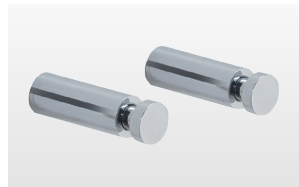

**Canarie Double Hook**  
A226-13 Chrome **£39**   
W70 H18 D35mm

**Canarie Multiple Hook**  
A228-13 Chrome **£65**   
W172 H18 D35mm

**Pirenei Hooks x2**  
PI27-13 Chrome **£39**   
PI27-14 Matt Black **£42**   
W20 H53 D30mm

**Pin Hooks Short x2**  
2227-13 Chrome **£29**   
Ø16 D30

**Pin Hooks Long x2**  
2229-13 Chrome **£38**   
Ø16 D55

**Rectangular Double Hook**  
2226-13 Chrome **£35**   
W83 H46 D33mm

**Rectangular Multiple Hook**  
2228-13 Chrome **£54**   
W205 H46 D33mm