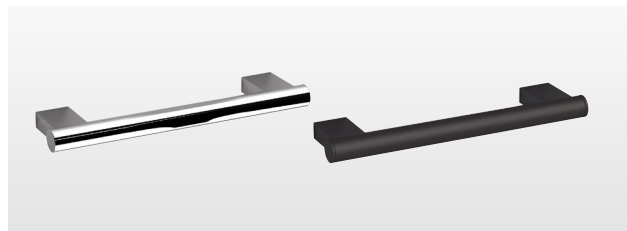

GRAB BARS

Lux Grab Bar
153237 Chrome **£114**
176083 Matt Black **£160**
W304 H25 D75mm - Bar Ø25mm

Holding weight 150kg
Material: Brass